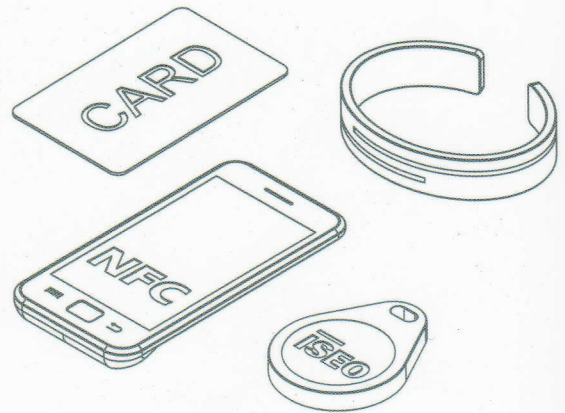

LIBRA SMART

DIE NEUESTE ENTWICKLUNG UNSERES ELEKTRONISCHEN DOPPELKNAUFZYLINDERS

Er wurde entwickelt um in Kombination mit Argo, der neuen ISEO Smartphone Anwendung, genutzt zu werden. Die Argo App ist JETZT für ALLE SMARTPHONES, auch iPhone, nutzbar.

ÖFFNUNG DER TÜR DURCH KARTEN, TRANSPONDERN ODER NFC-SMARTPHONE

ISEO Karten, geeignete MIFARE Karten und NFC Smartphones können als Schlüssel für den LIBRA Smart genutzt werden. Die Präsentation des mit den Anmeldeinformationen versehenen Mediums ermöglicht das Entriegeln der Tür.

ÖFFNUNG MIT DEM iPhone

Dank der Bluetooth Smart Technologie, können JETZT auch iPhone Nutzer den LIBRA ohne zusätzliche Hardware bedienen. Die kostenlose App ARGO ermöglicht jedem Mobiltelefon das mit Bluetooth Smart Ready ausgestattet ist (iOS, Android, Windows) das Betätigen des LIBRA.

ÖFFNUNG DURCH DIE FERNBEDIENUNG

Die Bluetooth Smart Technologie ermöglicht das Entriegeln des LIBRA durch eine Fernbedienung in bis zu 10 Meter Entfernung.