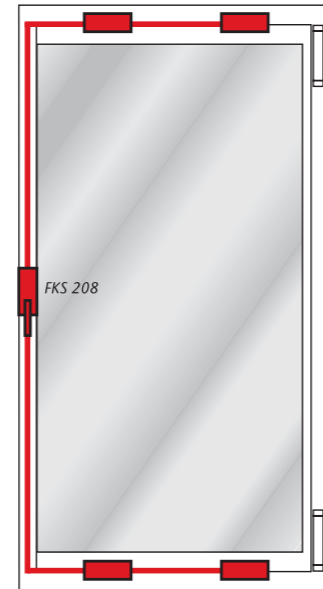

Auch wenn Sie in Zukunft das Fenster oder die Terrassentür gekippt lassen – dank des FKS 208 haben Sie auch in diesen Situationen jederzeit das gute Gefühl der Sicherheit!

Ihr Fachhändler

446801

Technische und farbliche Änderungen vorbehalten.
Für Irrtümer und Druckfehler keine Haftung. ABUS © 02/2008

www.abus.de

FKS 208 - Das Rundum - Sorglos - Produkt

Technik:

Mit einem Griff 4 fach verriegelt!

Ab einer Fensterhöhe über 1,5 m, und/oder einer Fensterbreite über 1 m, wird die 4-Punkt-Sicherung empfohlen.